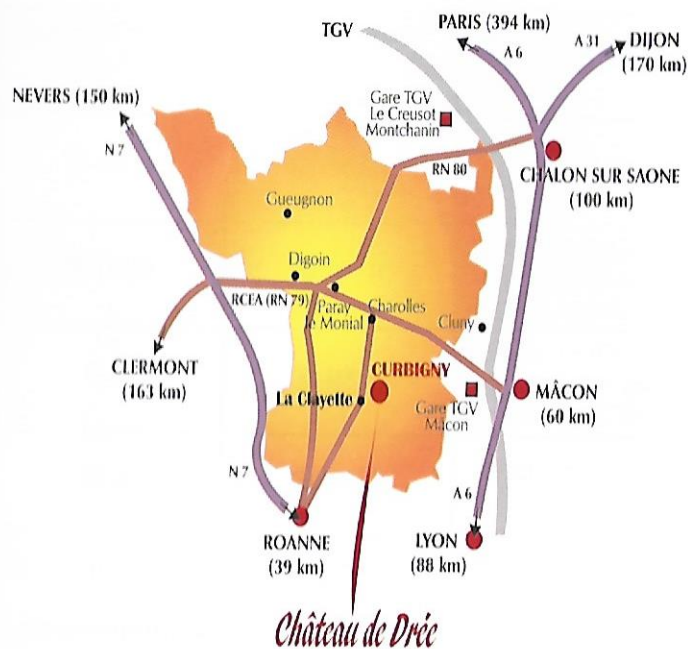

Animations

En 2019, le Château de Drée vous propose :

Chasse aux œufs de Pâques

◆ 21 et 22 avril :

Dans le parc du château, de 14h à 17h
Tarif * : 6,50 € - Gratuit pour les - de 7 ans.
En partenariat avec Revillon.

Intimidrée

◆ 1ers et derniers dimanches de mai, septembre et octobre

L'envers du décor : départ visite à 10h.
Tarifs habituels (sur réservation, places limitées)

Rendez-vous aux jardins

◆ du 7 au 9 juin :

Sur le thème "Les animaux au jardin".
de 10h. à 17h30
Tarif jardins seuls* : 6,00 € - Gratuit pour les - de 7 ans.

Night and Drée

◆ Les Samedis 27 juillet et 10 août :

Nocturnes au château de 21h à 23h30.
Tarifs habituels

Journées européennes du Patrimoine

◆ Week-end du 21 et 22 septembre :

de 10h. à 17h30
Tarif château et jardins* : 9,50 € - Jardins seuls* : 6,00 €

En juin, juillet et août :
vente de paniers pique-nique

* Tarif par personne

Contacts

Château de Drée - 71800 CURBIGNY

Tél. 03 85 26 84 80

Mail : contact@chateau-de-dree.com

Site internet : www.chateau-de-dree.com

Facebook : Château de Drée-Officiel

Coordonnées GPS : 46° 19' 16" N - 4° 18' 43" E

ou tapez CURBIGNY

Bourgogne

PAYS
Bri
Charonnais
une nouvelle qualité de Ville

Destination
Saône & Loire

imprimerie-clayettoise - 03 85 28 01 32